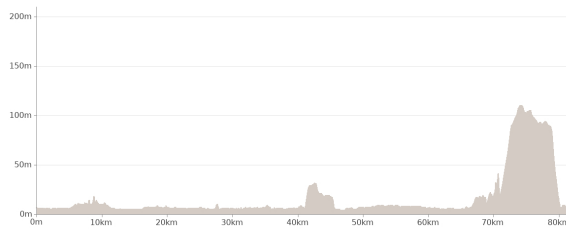

Départ : D532 - 80120 QUEND

 74.32 km

 maxi 110 m

 mini 2 m

Facile

Facile

Facile

 48 m