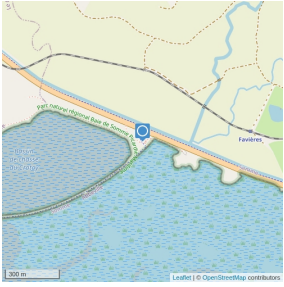

Chemin des Garennes - 80120 SAINT-QUENTIN-EN-TOURMONT - Altitude : 8m

5

**Rue de la Maye - 80550 LE CROTOY - Altitude : 6m**

6

**Rue de la Bassée - 80550 LE CROTOY - Altitude : 6m**

7

**D940 - 80120 FAVIÈRES - Altitude : 4m**

8

**Avenue Carnot - 80230 SAINT-VALERY-SUR-SOMME - Altitude : 3m**

9

**D3 - 80230 PENDÉ - Altitude : 7m**

10

**Rue des Argousiers le Hourdel - 80410 CAYEUX-SUR-MER - Altitude : 6m**

<b>1</b>	<b>Ferme de la Margueritelle - 80120 QUEND - Altitude : 6m</b>	<b>Gîtes</b>
----------	--	--------------

<b>2</b>	<b>Rue de la Haie Pennée - 80120 SAINT-QUENTIN-EN-TOURMONT - Altitude : 5m</b>	<b>Campings</b>
----------	--	-----------------

<b>3</b>	<b>Les écluses - 80550 LE CROTOY</b>	<b>Points de vues et panorama, Point d'intérêt naturel</b>
----------	--------------------------------------	--