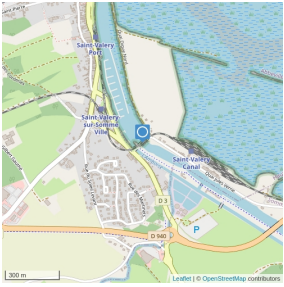

Chemin des Garennes - 80120 SAINT-QUENTIN-EN-TOURMONT - Altitude : 8m

5

**Rue de la Maye - 80550 LE CROTOY - Altitude : 6m**

6

**Rue de la Bassée - 80550 LE CROTOY - Altitude : 6m**

7

**D940 - 80120 FAVIÈRES - Altitude : 4m**

8

**Avenue Carnot - 80230 SAINT-VALERY-SUR-SOMME - Altitude : 3m**

9

**D3 - 80230 PENDÉ - Altitude : 7m**

10

**Rue des Argousiers le Hourdel - 80410 CAYEUX-SUR-MER - Altitude : 6m**

<b>1</b>	<b>Ferme de la Margueritelle - 80120 QUEND - Altitude : 6m</b>	<b>Gîtes</b>
----------	--	--------------

<b>2</b>	<b>Rue de la Haie Pennée - 80120 SAINT-QUENTIN-EN-TOURMONT - Altitude : 5m</b>	<b>Campings</b>
----------	--	-----------------

<b>3</b>	<b>Les écluses - 80550 LE CROTOY</b>	<b>Points de vues et panorama, Point d'intérêt naturel</b>
----------	--------------------------------------	--

4

Route du Crotoy - 80860 NOYELLES-SUR-MER - Altitude : 6m

Gares, Taxis, Bus, Location

5

Le Teratu - 80230 LANCHÈRES - Altitude : 3m

Divers

6

Rue Florent Triquet - 80410 CAYEUX-SUR-MER - Altitude : 3m