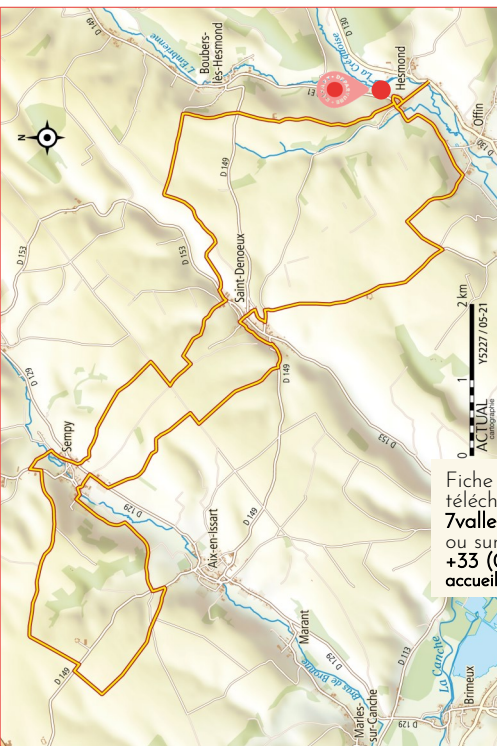

vtt

difficile

30

2h45

559m

HESMOND
Parking
Rue du Château

Au fil des paysages

© OT 7VT

7 Vallées Ternois
TOURISME

Signalétique / signage :

à gauche
to the left

tout droit
straight ahead

à droite
to the right

*Vous constatez une anomalie sur votre parcours ?
Contactez l'Office de Tourisme !
If you notice an anomaly on your path, please contact the tourist office!*

Fiche et tracé GPX téléchargeables sur **7valleesternoistourisme.com** ou sur demande au **+33 (0)3 21 86 19 19** accueil@7valleesternoistourisme.com

Leaflet available on our website, by phone or e-mail.